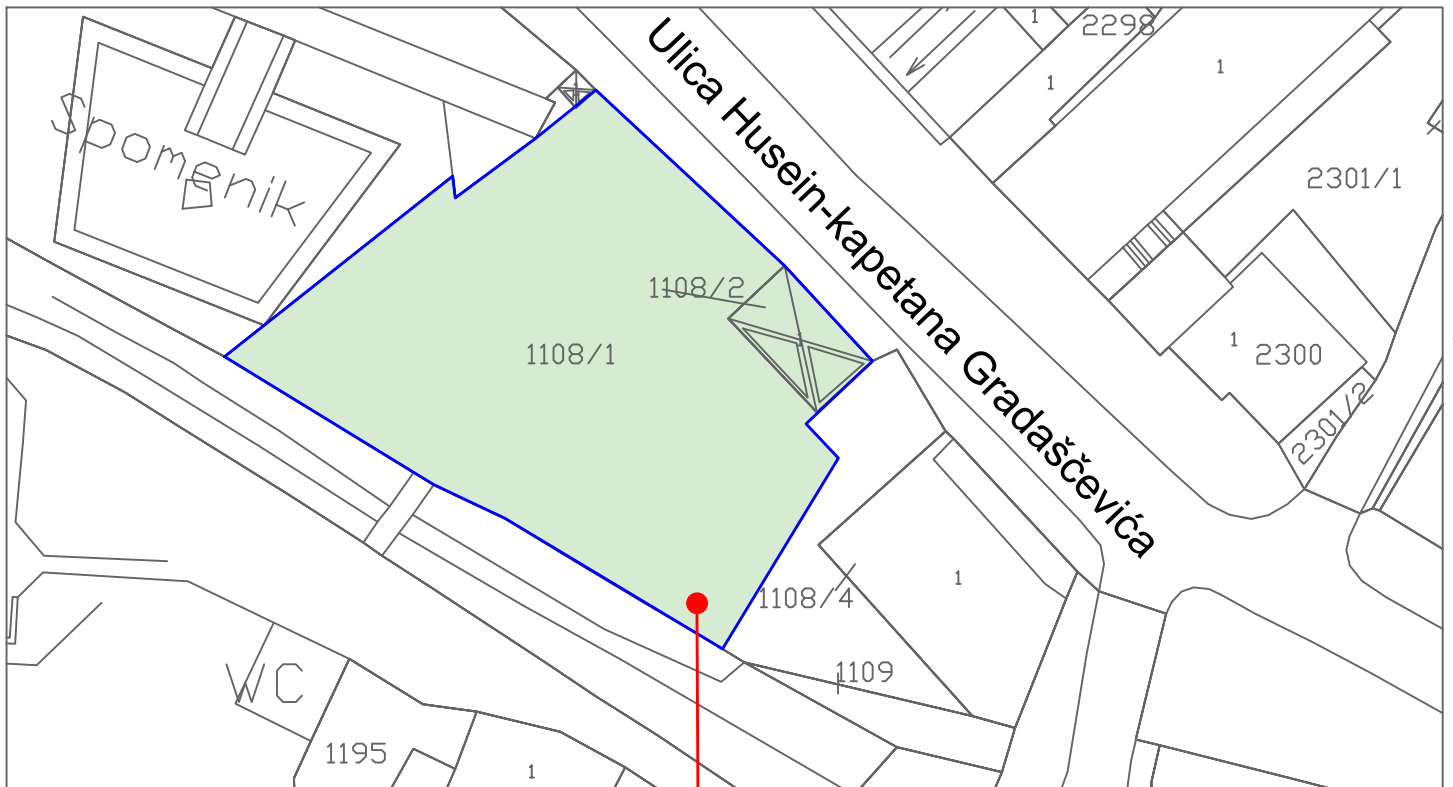

GRAFIČKA SKICA

PRILOG 4

Gradačac, 08.10.2025.godine

RAZMJERA 1:600

LEGENDA:

Plato pored gradskog parka od centralnog spomen obilježja
(Bivši prostor gradske pijlarnice)

Predmetni parking prostor
Naziv parking mjesta: Park
Broj parking mjesta: 36
Zona parkiranja: 0
Vrsta javnog parkiranja : Zatvoreni