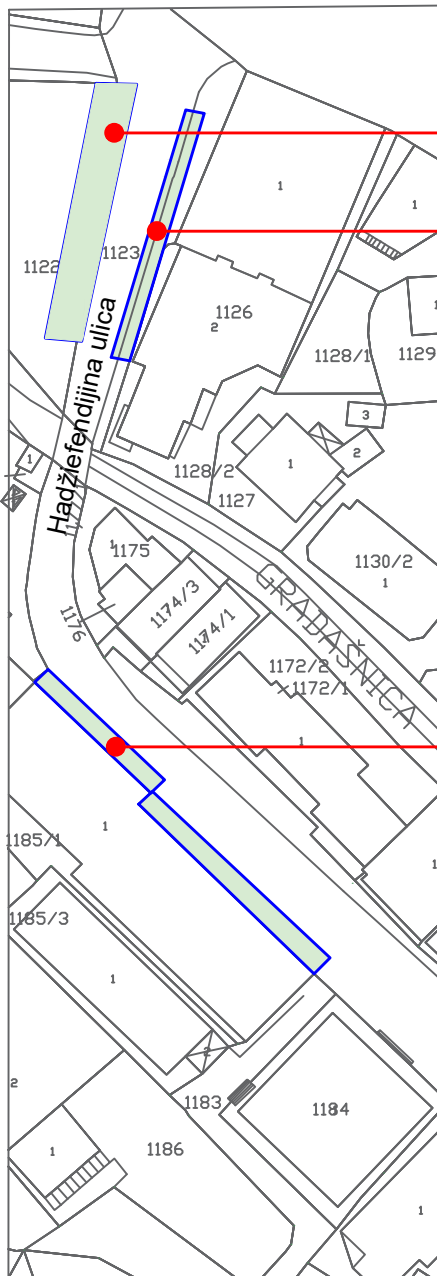

GRAFIČKA SKICA

PRILOG 3

Gradačac, 10.03.2020.godine

Prostor pored trga
Površina: 175 m²

Prostor pored Konzuma
Površina: 85 m²

Prostor od Hadžiefendijine vode do
"Hidre"
Površina: 141 m²

LEGENDA:

Predmetni parking prostor
Naziv parking mjesta: Hadžiefendijina
Broj parking mjesta: 40
Zona parkiranja: 1
Vrsta javnog parkiranja : Otvoreni