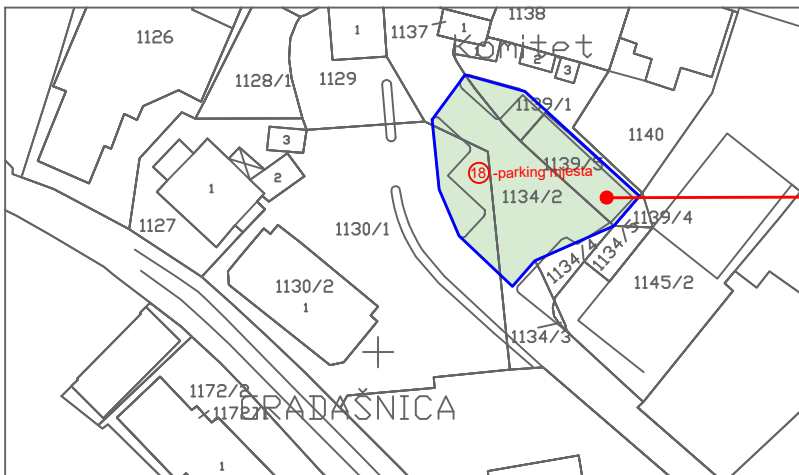

GRAFIČKA SKICA

PRILOG 2

Gradačac, 08.10.2025.godine

Parking Pošte do Konzuma"
Površina: 150 m²

Parking prostor iza zgrade
gruntnovnice i zgrade Konzuma
Površina: 444 m²

LEGENDA:

Predmetni parking prostor

Naziv parking mjesta: Titova "2"

Broj parking mjesta: 30

Zona parkiranja: I

Vrsta javnog parkiranja : Otvoreni

SKICU SAČINILA: