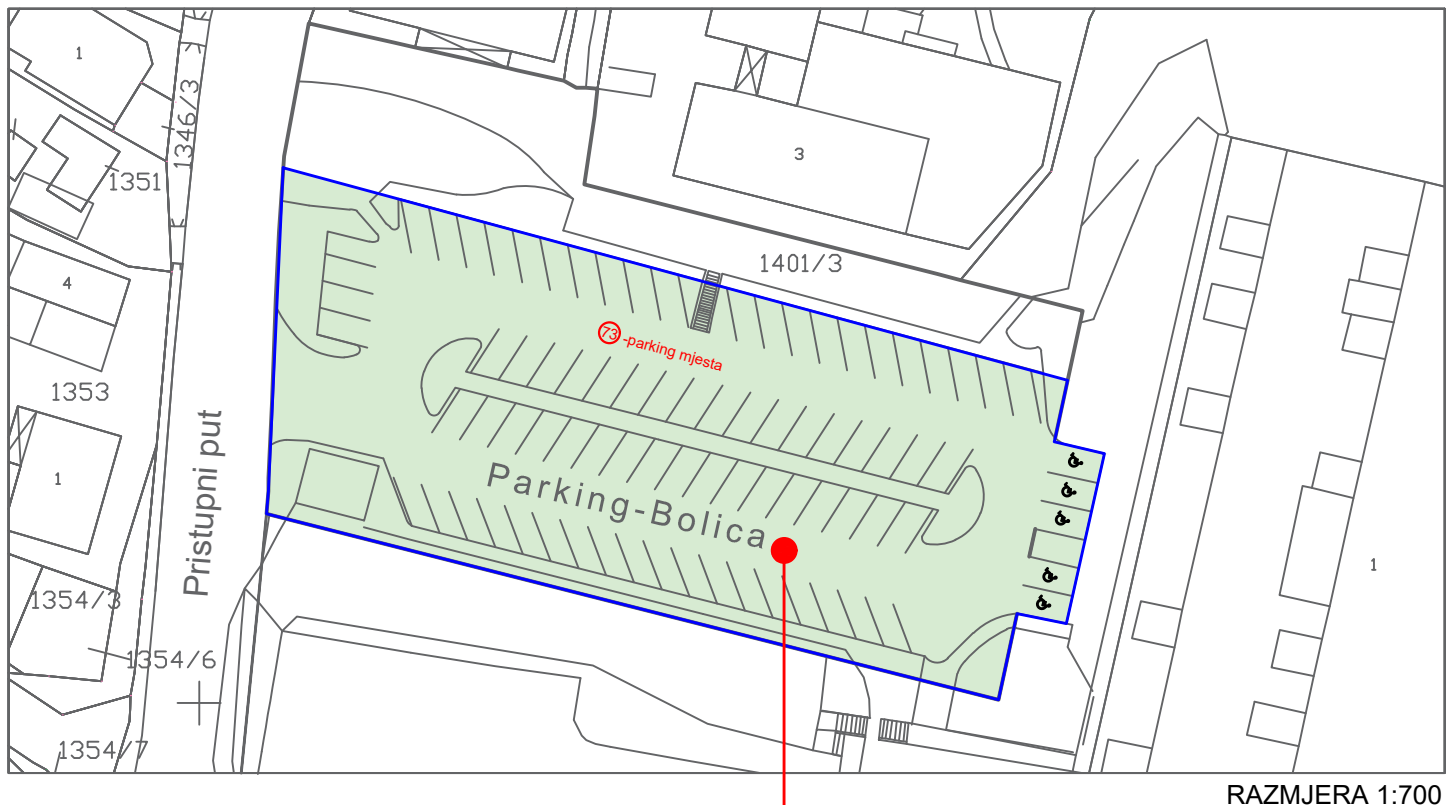

## GRAFIČKA SKICA

### LEGENDA:

Parking prostor kod Doma zdravlja  
Površina: 2308 m<sup>2</sup>

Predmetni parking prostor  
Naziv parking mjesta: Bolnica  
Broj parking mjesta: 73  
Zona parkiranja: 2  
Vrsta javnog parkiranja : Zatvoreni