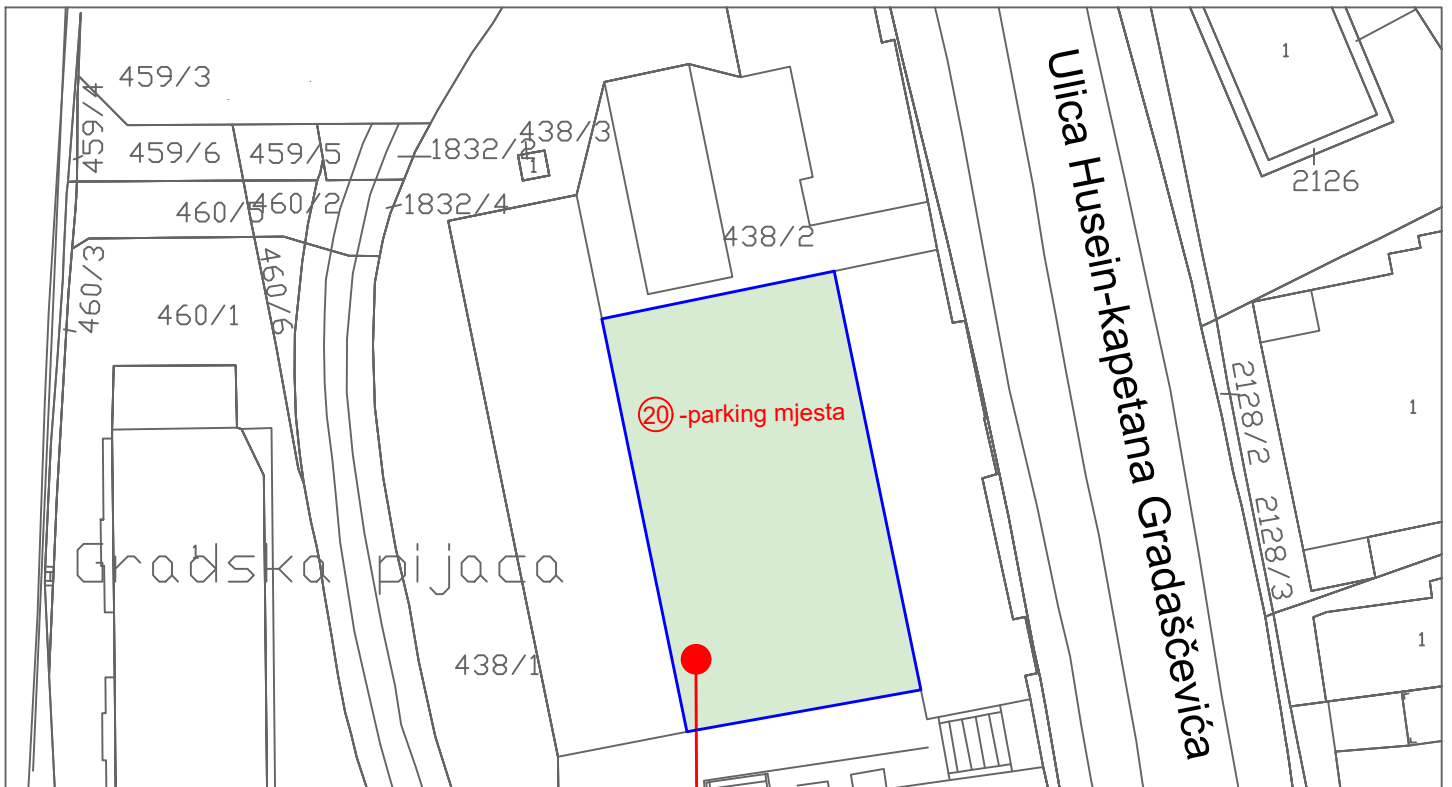

GRAFIČKA SKICA

PRILOG 10

Gradačac, 08.10.2025.godine

RAZMJERA 1:600

LEGENDA:

Predmetni parking prostor

Naziv parking mjesta: Zanatsko tržišni centar "2"

Broj parking mjesta: 20

Zona parkiranja: 1

Vrsta javnog parkiranja : Otvoreni

Plato unutar zanatsko - tržnog centra "pijaca"
Površina: 635 m²

SKICU SAČINILA: